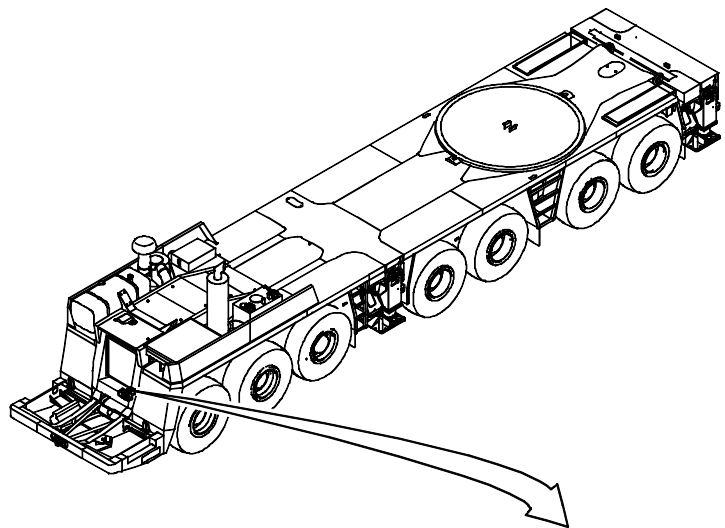

**GROVE**

VENTILTRAEGER 1  
VALVE SUPPORT 1

BILDТАFЕL  
PICTORIAL DISPLAY

GMK 7450  
BE 507

03.02

2196610005-ETL F

1/1

2  
2.01  
2.02